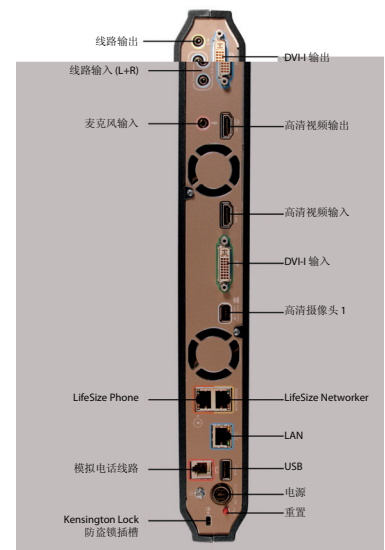

373.9 14.72
225 8.86
48.3 1.9
2.17 4.78

CP MCU 4
4 720p60/720p30/1080p30 CP

LifeSize Team 220 = LFZ-015

H.239

RS-232

LifeSize® Video Center /

Microsoft®
Server 2007 R2™

Microsoft® Office Communications
Microsoft Lync™

H.261 H.263 H.263+ H.264 H.239 BFCP
Polycom

1080p30 720p5 720p60 720p5 720p30
720p30

3

1 (720p30)
1 (1080p30/720p60)
1 DVI-I HDMI/VGA

2

1 (1080p30/720p60)
1 DVI-I (1080p30/720p60)

SNMP
HTTP SSH Telnet
H.235
TLS/SRTP
IEEE 802.1x
Kensington Security Slot

(FEC) (AMC)
NAT/ (H.460/SIP)
IPv4 IPv6

GIPS NetEQ

LifeSize Networker ISDN

MicPod MicPod

LifeSize
1601 S. MoPac Expressway
Suite 100
Austin, Texas 78746 USA

+1 512 347 9300
+1 877 543 3749
info@lifesize.com
www.lifesize.com