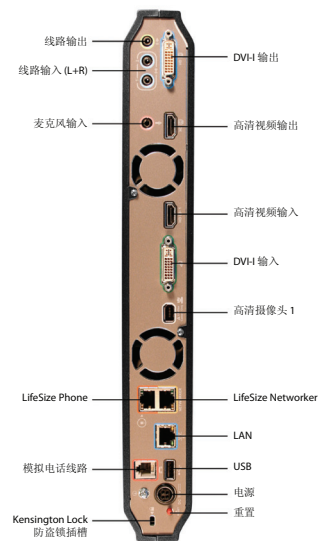

音频输出 (4 路输出)

1 路 RJ-45 (LifeSize Phone)
1 路立体声线路输出 (3.5mm)
1 路高清视频输出
1 路 DVI-I 输出

其他支持的标准

H.221、H.224、H.225、H.231、H.241、H.242、
H.245、H.281、BONDING (ISO13871) (通过
Networker)、RFC 3261、RFC 3264、RFC 2190、
RFC 3407、RFC 2833

内置高清多点控制单元

全高清 CP MCU, 支持最多 4 名参与者
最多 4 路 720p60/720p30/1080p30 CP 模式
支持转码
虚拟多路支持参与者查看控制 (正在申请专利)
H.239 多点支持从任何参与者共享
禁用多点选项
RS-232 串行直通支持

通过 LifeSize® Video Center 进行串流/录制

在未进行通话时录制/串流
录制/串流点对点或多人通话
捕获所有、近端或远端通话参与者
自动录制所有通话
单键随时录制
录制指示器

安全性

管理员和用户级别密码
SNMP 安全警报
能够禁用 HTTP、SSH 和 Telnet 服务
H.235 加密支持, 包括严格的合规性
TLS/SRTP 支持
IEEE 802.1x
Kensington Security Slot

智能网络功能

具有前向纠错功能 (FEC) 的自适应运动控制 (AMC)
NAT/防火墙穿越 (H.460/SIP)
IPv4 和 IPv6 支持
自动带宽检测
通过 LifeSize Networker 实现 ISDN 支持

LifeSize® Team 220™

用户界面和功能

上下文相关的用户界面
图形用户界面通话管理器
支持多语言
“请勿打扰”模式

通讯录和地址簿

多达 1000 条本地通讯录条目
保存、锁定、删除、重排列功能
未接来电通知
Auto-Discovery 通讯录查询 (正在申请专利)
LDAP 支持/H.350 标准
会议通讯录支持
H.323 URI 拨号支持 (Annex O)

系统管理

通过 Web 接口和管理工具直接设置
SNMP
备份和恢复功能
JPEG 快照, 通过 Web 接口提供

电源

交流电压 100–240V、50–60 Hz、2.5A, 通过外部
电源提供

环境数据

工作温度: 0°C (32°F) 到 40°C (104°F)
工作湿度: 15% 到 85% (非冷凝)
存放温度: -20°C (-4°F) 到 60°C (140°F)
存放湿度: 10% 到 90% (非冷凝)

编解码器尺寸

宽度: 373.9 毫米 (14.72 英寸)
厚度: 225 毫米 (8.86 英寸)
高度: 48.3 毫米 (1.9 英寸)
重量: 2.17 千克 (4.78 磅)

监管型号

LifeSize Team 220 = LFZ-015

Microsoft
Partner Network™

获得 Microsoft® 认证可与 Microsoft® Office Communications Server 2007 R2™ 配合使用, 并且可与 Microsoft Lync™ 互操作。

美洲:
LifeSize
1601 S. MoPac Expressway
Suite 100
Austin, Texas 78746 USA

+1 512 347 9300
美国免费电话: +1 877 543 3749
电子邮件: info@lifesize.com
www.lifesize.com

欧洲、中东和非洲地区:
LifeSize 地区办事处
+49 89 1222 899 0 (德国)
欧洲免费电话: 00 8000 999 09 799

亚太地区:
LifeSize 地区办事处
+65 6303 8370 (新加坡)